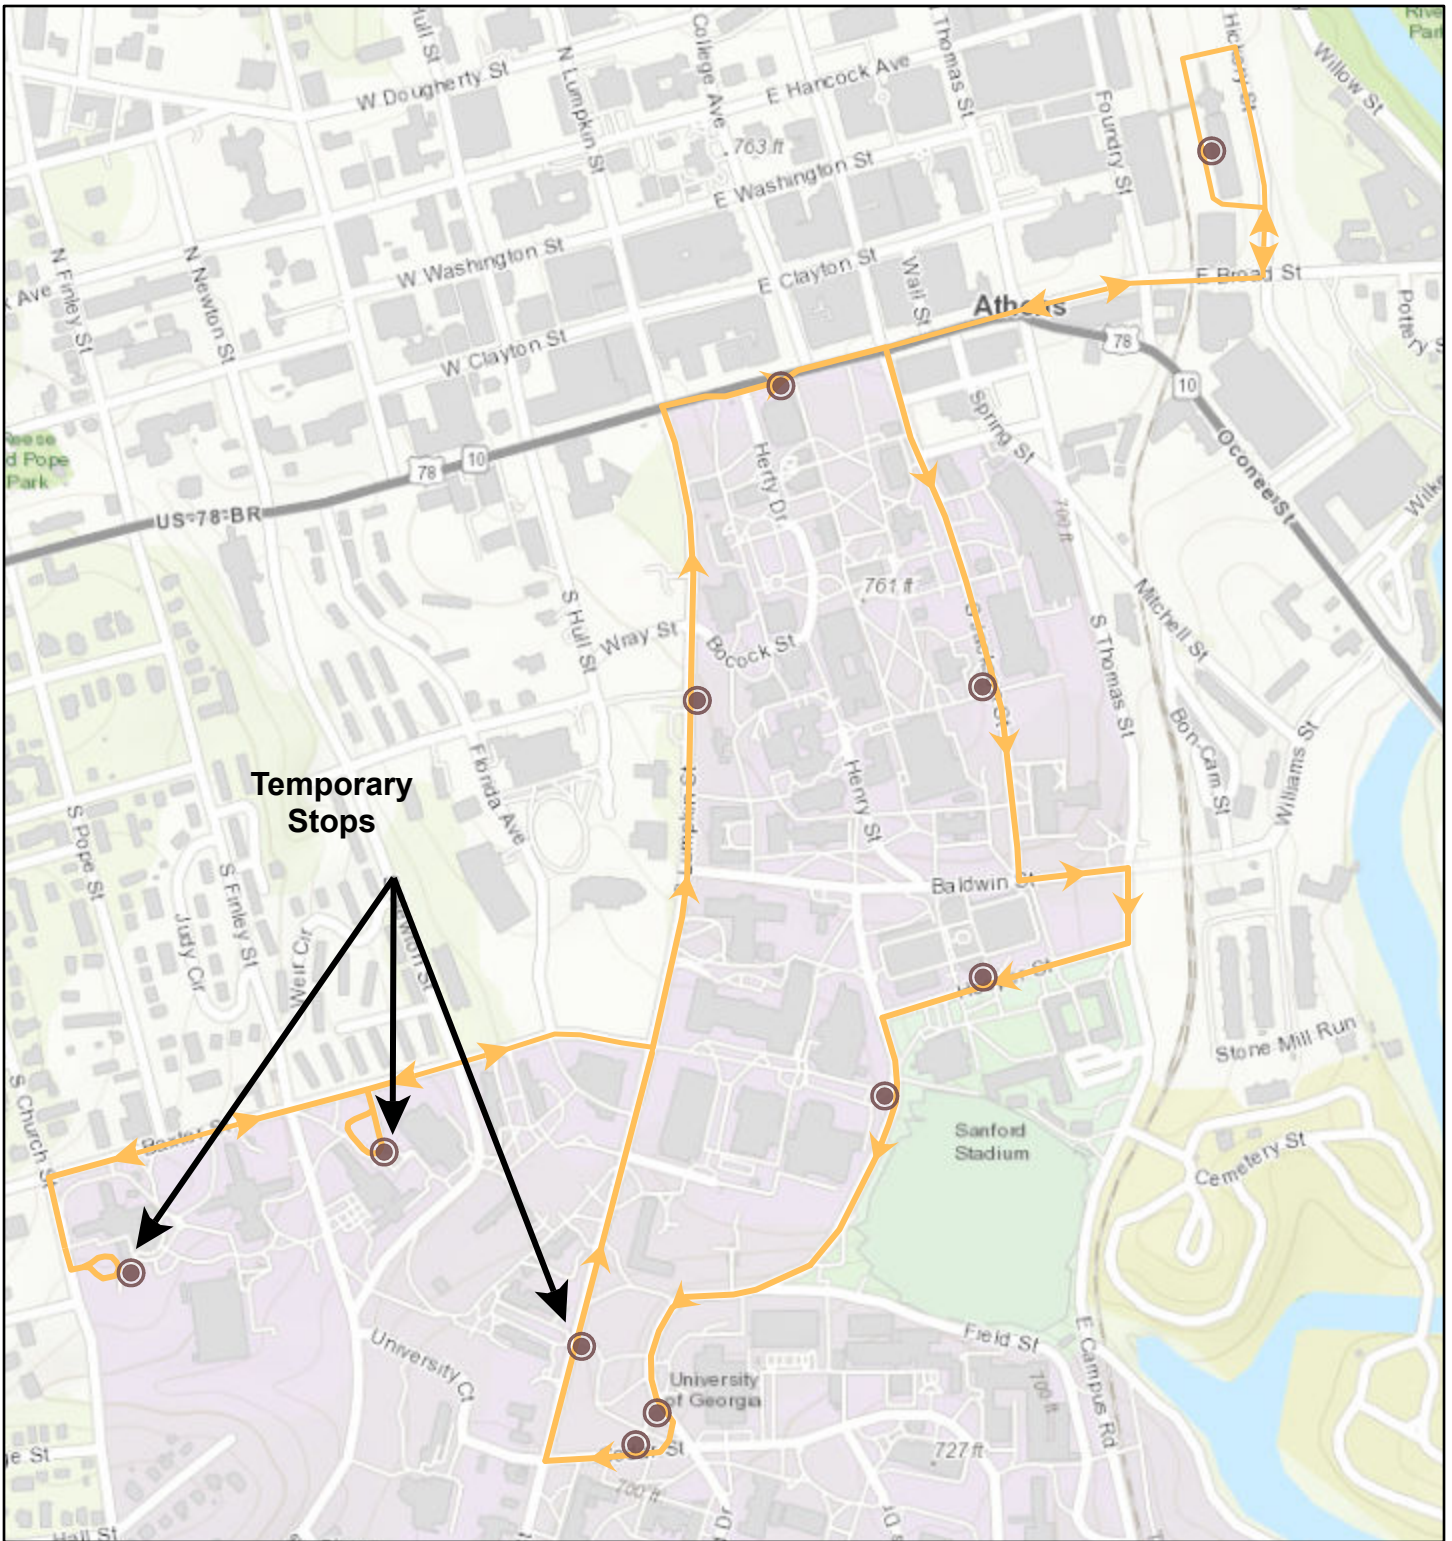

WCS Detour SU24 Alt. 2

5/6/2024

1:9,500